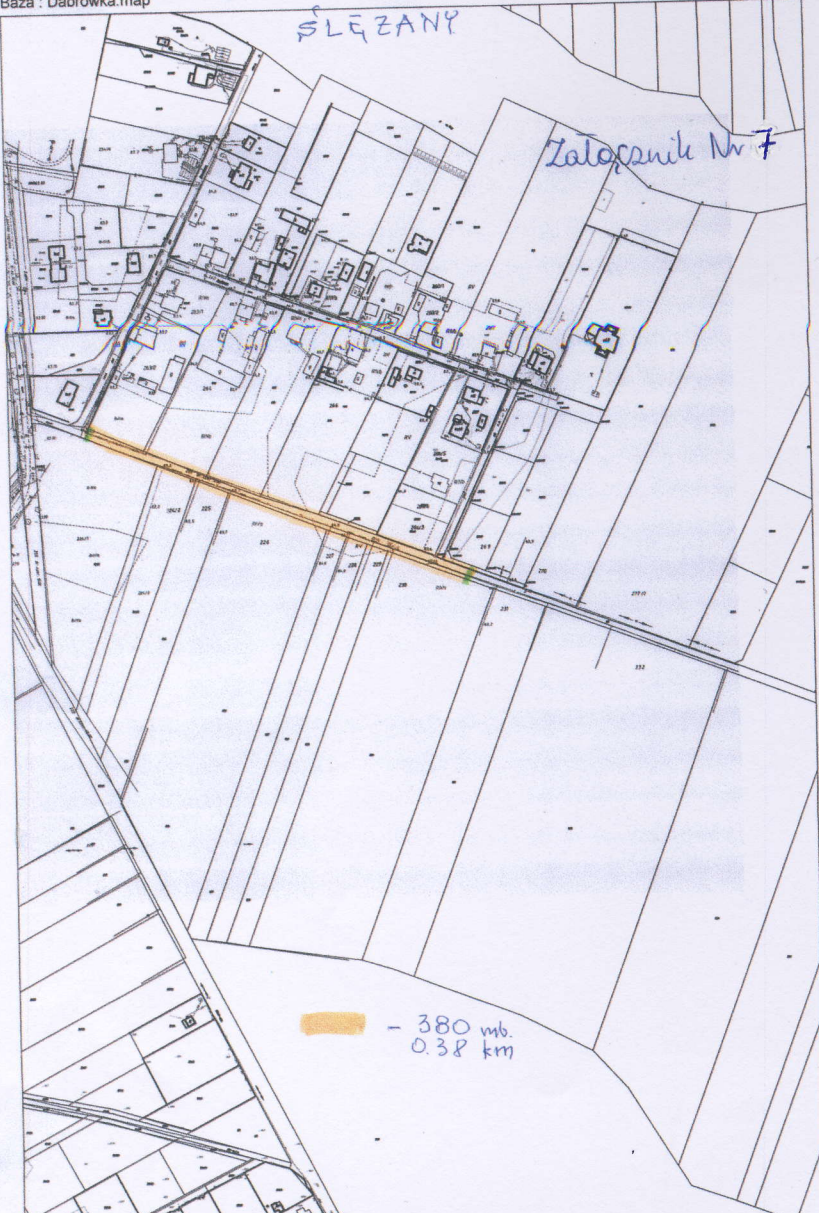

SŁĘZANY

Zatopienie Nr 7

- 380 mb.
0.38 km