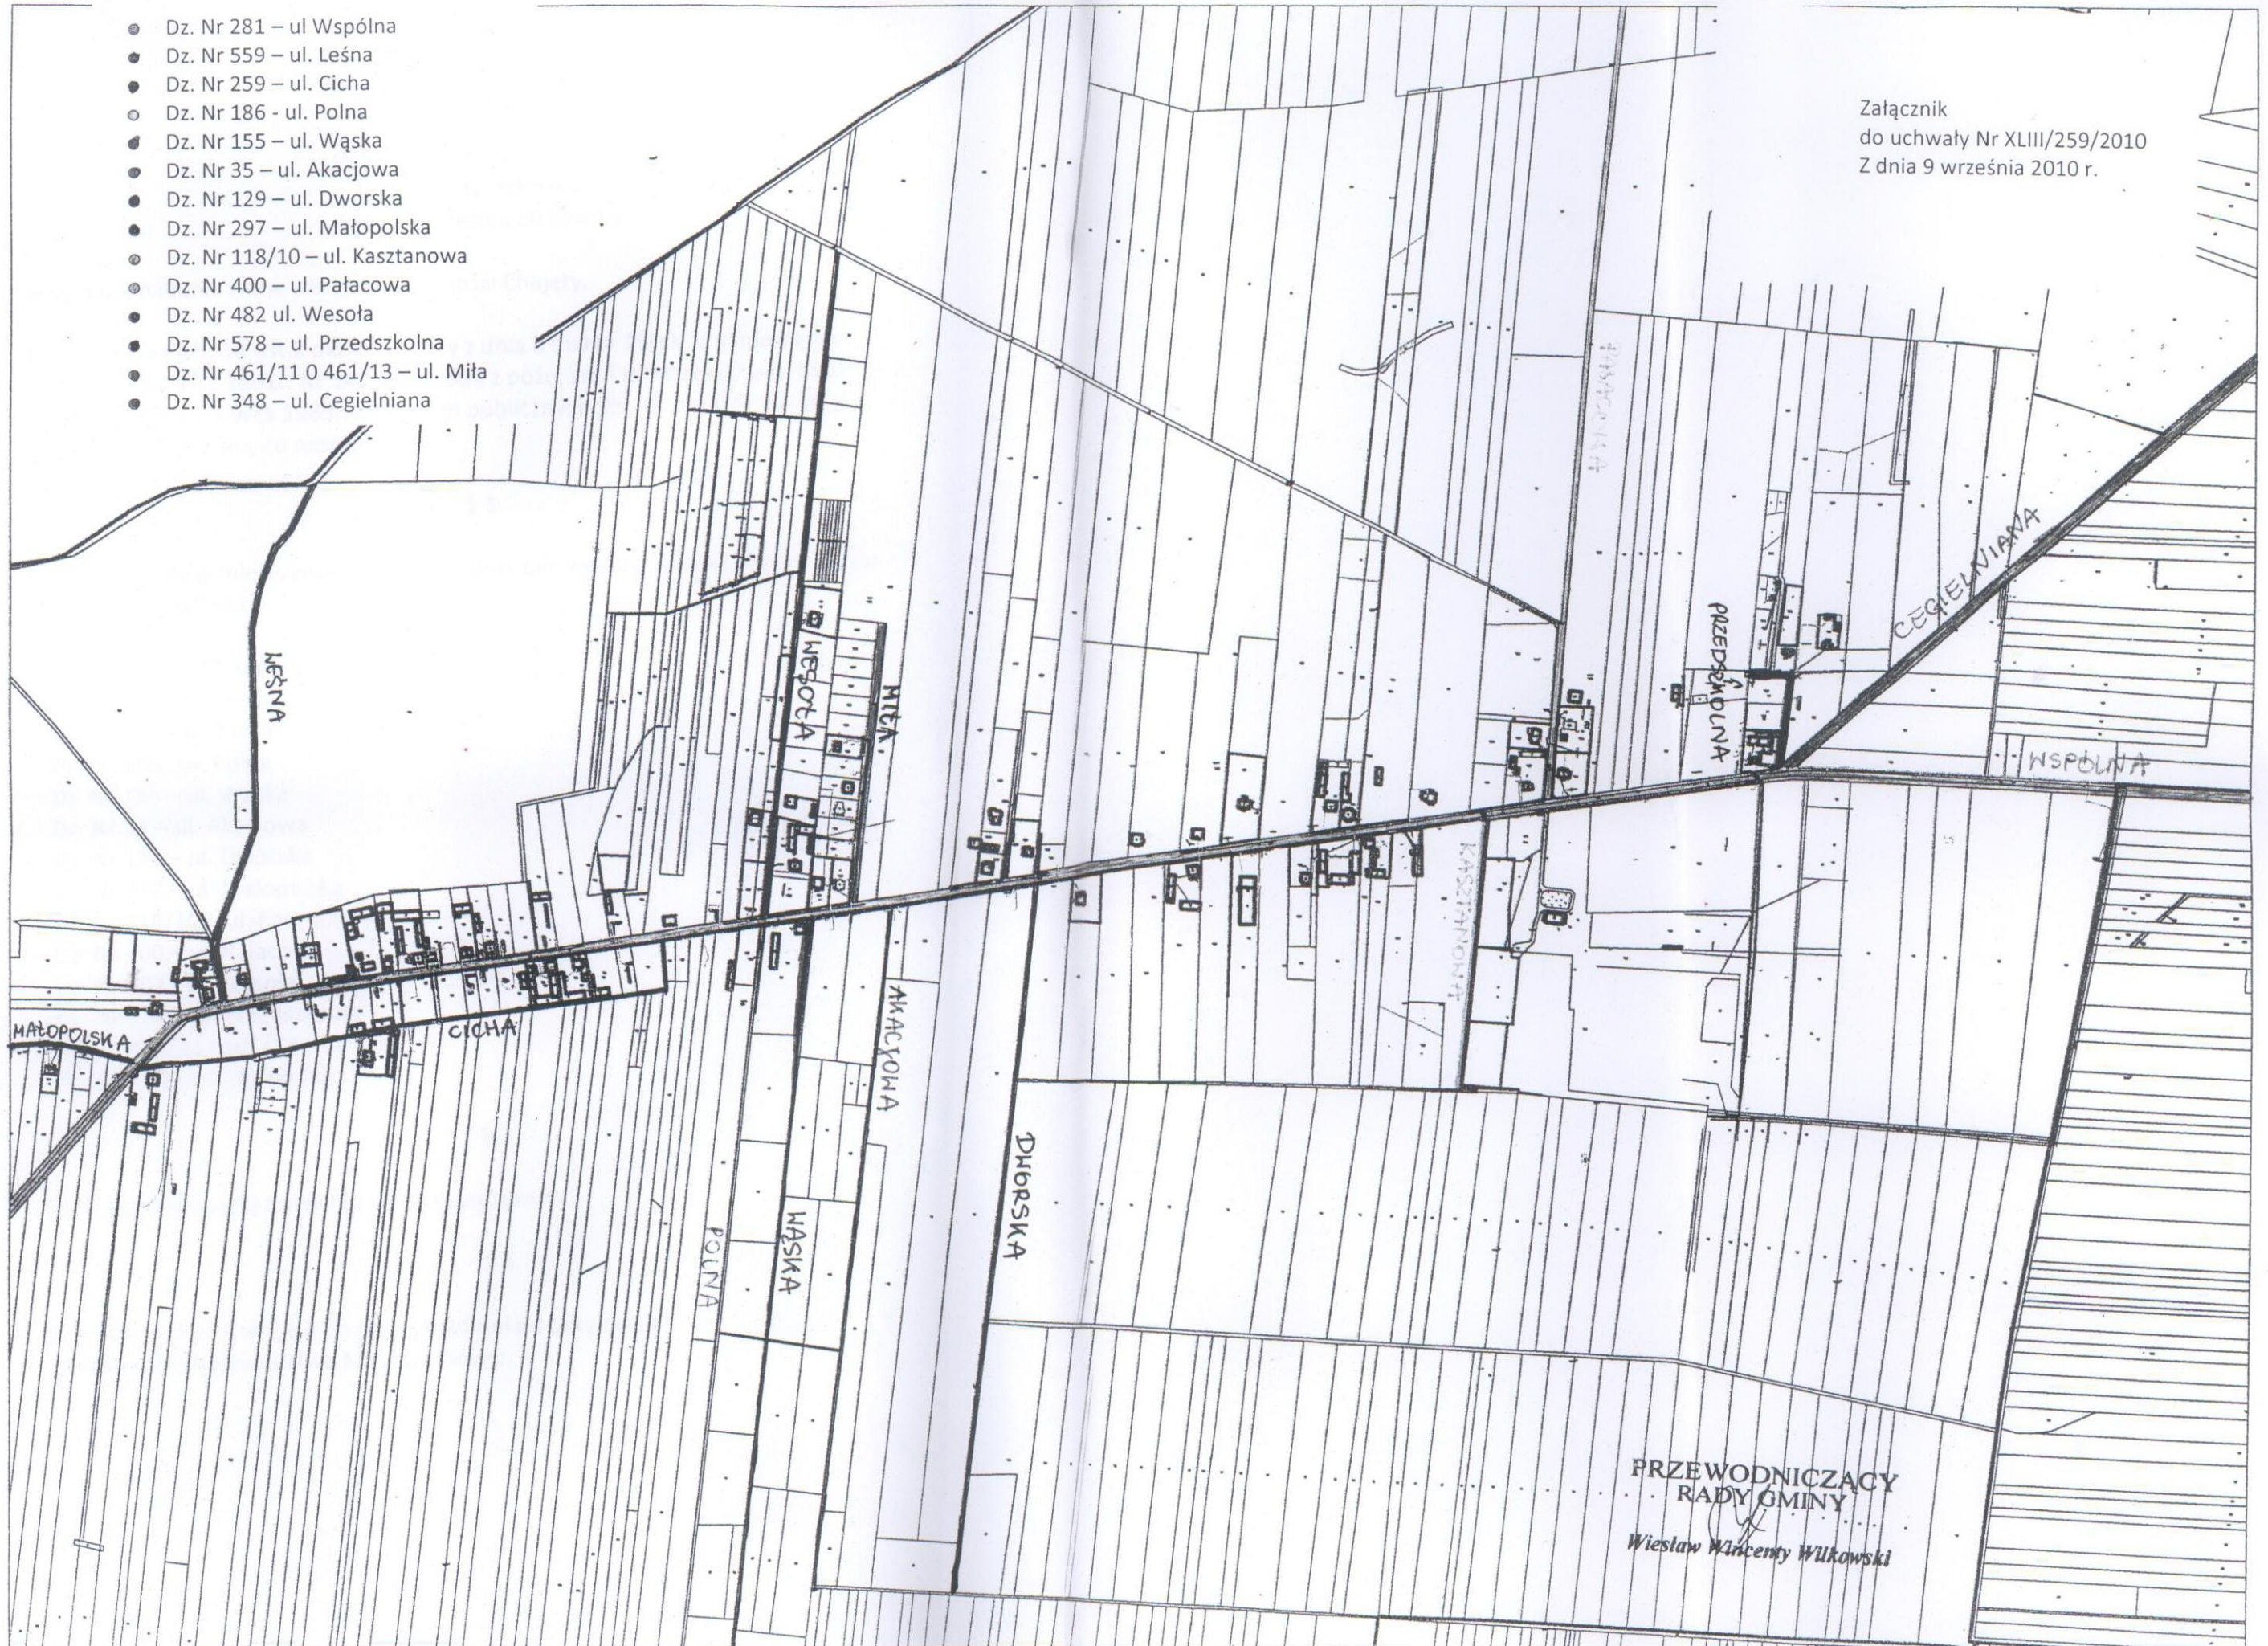

- Dz. Nr 281 – ul. Wspólna
- Dz. Nr 559 – ul. Leśna
- Dz. Nr 259 – ul. Cicha
- Dz. Nr 186 - ul. Polna
- Dz. Nr 155 – ul. Wąska
- Dz. Nr 35 – ul. Akacyjowa
- Dz. Nr 129 – ul. Dworska
- Dz. Nr 297 – ul. Małopolska
- Dz. Nr 118/10 – ul. Kasztanowa
- Dz. Nr 400 – ul. Pałacowa
- Dz. Nr 482 ul. Wesoła
- Dz. Nr 578 – ul. Przedszkolna
- Dz. Nr 461/11 O 461/13 – ul. Miła
- Dz. Nr 348 – ul. Cegielniana

Załącznik
do uchwały Nr XLIII/259/2010
Z dnia 9 września 2010 r.

PRZEWODNICZĄCY
RADY GMINY
Wiesław Wincenty Wilkowski